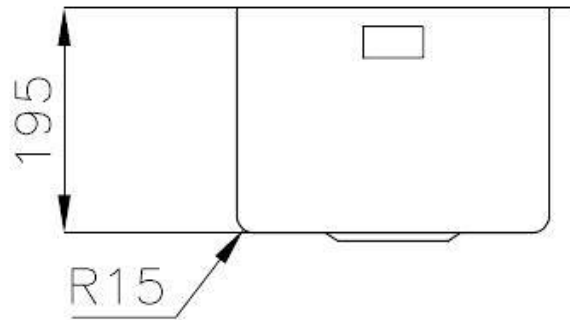

Brossée Foster

Matériau

Acier inoxydable AISI 304

Textures Brossée Foster

Base 40 cm

Dimensions 310x440 mm

Équipement standard Crochets de fixation, joint, vidange, trop-plein et siphon, Emballage en boîte

Trous mitigeur Pas de trous en standard

Trou d'encastrement Voir fiche technique

Égouttoir Non

Largeur 31 cm

Mesure cuve 270x400mm

Numéro cuves 1 cuve

Vidange Vidange de 3,5

DESSINS TECHNIQUES

Cut out size
Dimensioni per foratura top