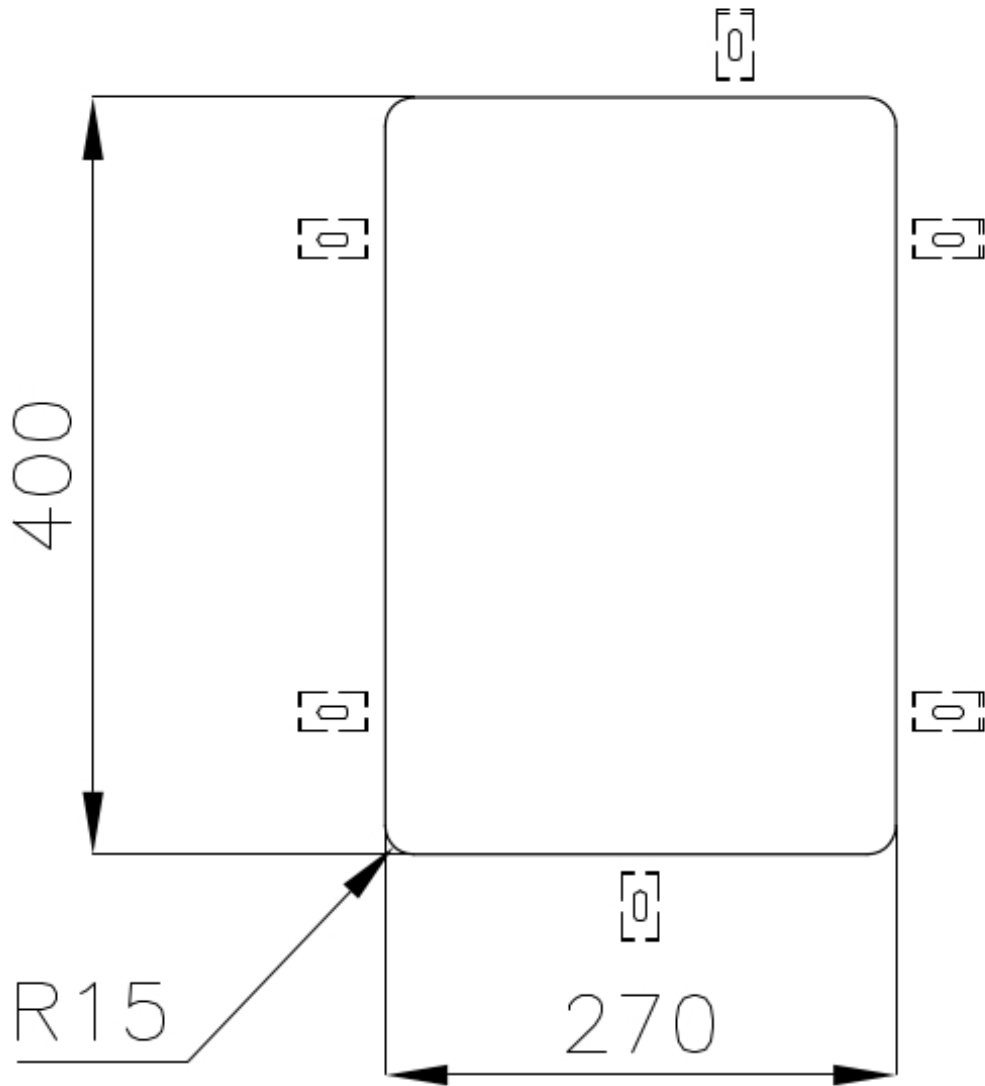

ÉVIERS PROFONDS

Acier de 1 mm d'épaisseur. Une épaisseur importante qui garantit une résistance maximale pour les éviers qui ne connaissent pas les signes du temps.

PÉRIMÈTRE TROP COMPLET

Le trop plein est un dispositif de sécurité toujours présent sur les éviers Foster qui empêche l'eau de déborder de la cuve en cas d'oubli. La solution du vidange périmétrique améliore l'esthétique grâce à sa forme carrée et essentielle.

VIDANGE 3,5" BASKET

La vidange est équipé d'une grande bonde de 3,5", avec un bouchon à panier pratique qui empêche les parties solides de s'écouler dans le drain.

DÉTAILS

Bord d'installation

Sous-plan

Finition

Brossée Foster

Matériau

Acier inoxydable AISI 304

Textures Brossée Foster

Base 40 cm

Dimensions 310x440 mm

Équipement standard Crochets de fixation, joint, vidange, trop-plein et siphon, Emballage en boîte

Trous mitigeur Pas de trous en standard

Trou d'encastrement Voir fiche technique

Égouttoir Non

Largeur 31 cm

Mesure cuve 270x400mm

Numéro cuves 1 cuve

Vidange Vidange de 3,5

DESSINS TECHNIQUES

Cut out size
Dimensioni per foratura top