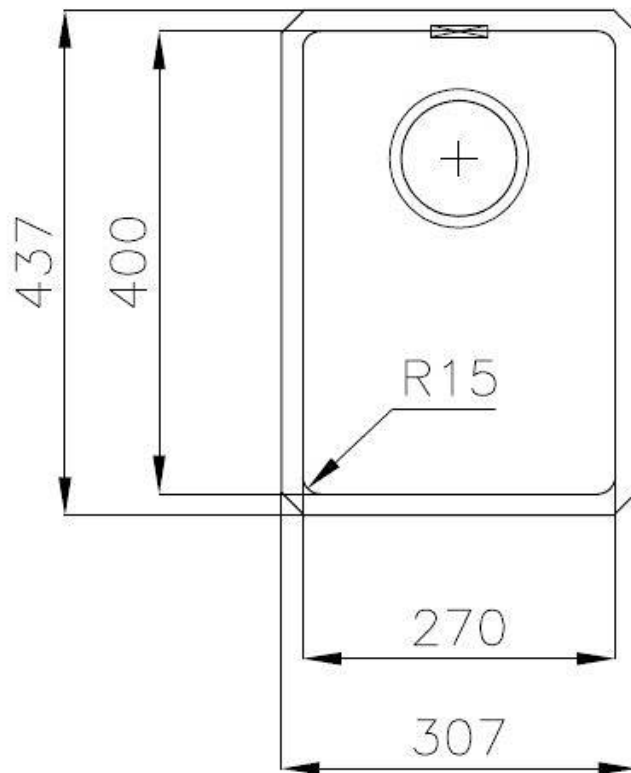

Brossée Foster

Matériau

Acier inoxydable AISI 304

Textures Brossée Foster

Base 40 cm

Dimensions 310x440 mm

Équipement standard Crochets de fixation, joint, vidange, trop-plein et siphon, Emballage en boîte

Trous mitigeur Pas de trous en standard

Trou d'encastrement Voir fiche technique

Égouttoir Non

Largeur 31 cm

Mesure cuve 270x400mm

Numéro cuves 1 cuve

Vidange Vidange de 3,5

DESSINS TECHNIQUES

Cut out size
Dimensioni per foratura top